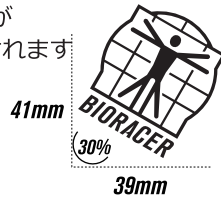

腰パネル上部は、ジャージ着用時に隠れます

BIORACERロゴが両脇にプリントされます

29mm 30%

29mm 30%

① Flatlock; フラットロック縫製糸
white, beige, l. grey, d. grey, yellow, orange, red, pink, l. purple, purple, green, d. green, l. blue, br blue, aqua, safiro, navy, black, fluo orange, fluo yellow, fluo green

② Zipper; ファスナー
black, white

③ Shorts Fabric; ショーツ内股 LYCRA
black 900, navy 901, safiro 903, grey 902, red 909

●その他の注意点

BIORACERロゴが必ずプリントされます

デザインテンプレートの位置に必ずBIORACERロゴがプリントされます
ジャージ、ジャケットは胸(1ヶ所)、ショーツは両サイド(2ヶ所)、スーツは胸と両サイド(3ヶ所)

画像は色の調整ができません

画像を配置する場合は、解像度が低いと綺麗にプリントできません。原寸で350dpi以上推奨

ドキュメントおよび配置画像のカラーモードはCMYKとしてください

デザインデータの色指定はCMYKか、パントーンカラーで製作してください

微妙な濃淡の違いは布では再現できない場合もあります

同じ色指定でも素材により微妙な色違いが発生します。異なるアイテムでの色合わせはできません

アイテムにより必要な色指定をテンプレート内のカラー指定欄でご指定ください

フラットロック縫製糸、ファスナーやショーツ内股などアイテムにより選択できる項目は異なります

BIORACERロゴが
左胸にプリントされます

※背中側のグリッパーは3色から選択できます

team name:
date: 2023.00.00
design:

デザイン案が決まったら
「ウェアの制作依頼」より
デザイン案をお送りください。
<https://bioracer.jp/new-order-form/>